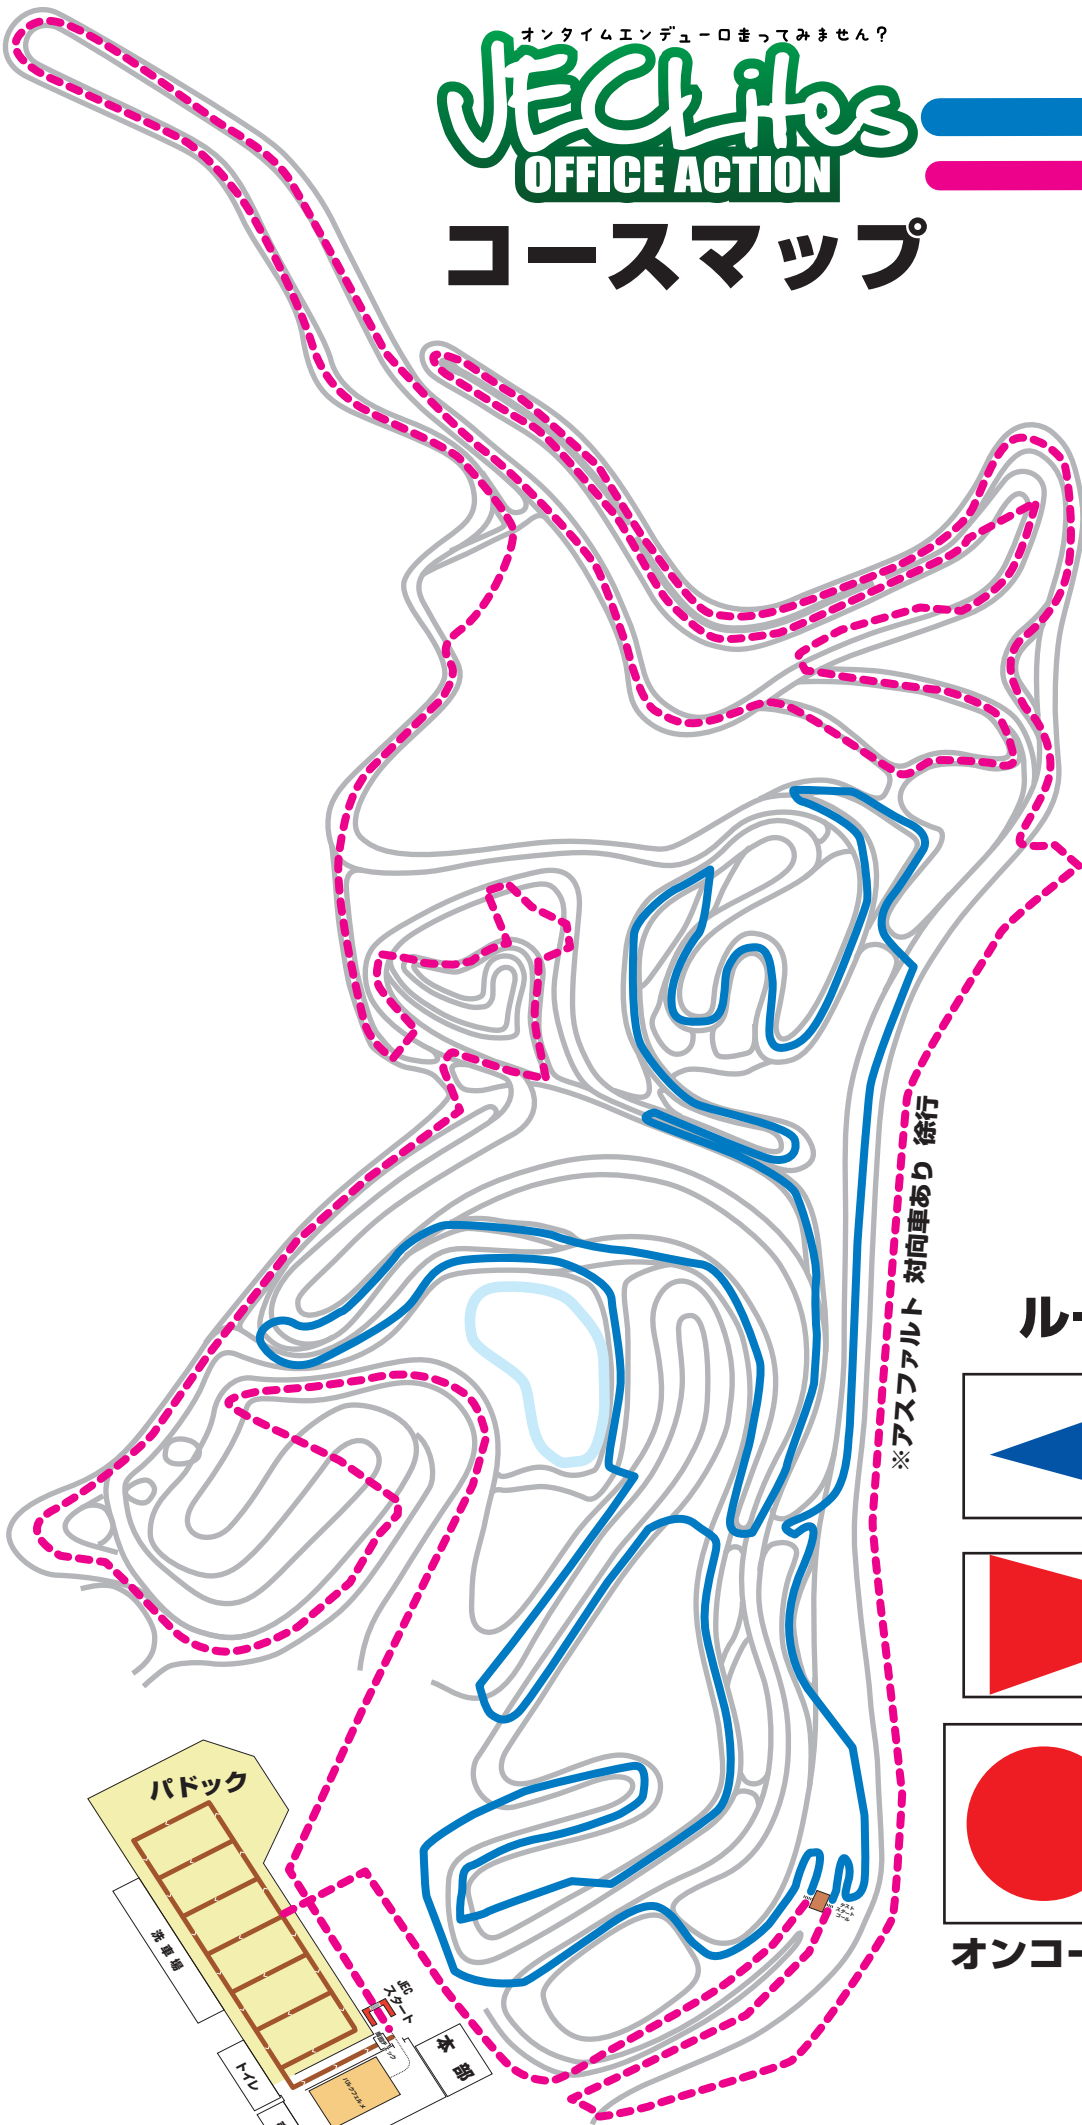

オンタイムエンデューロ走ってみませんか？

# JECLites OFFICE ACTION

テスト

移動区間

## コースマップ

### ルートマーカー

左折

右折

オンコース

ミスコース

※アスファルト 対向車あり 徐行