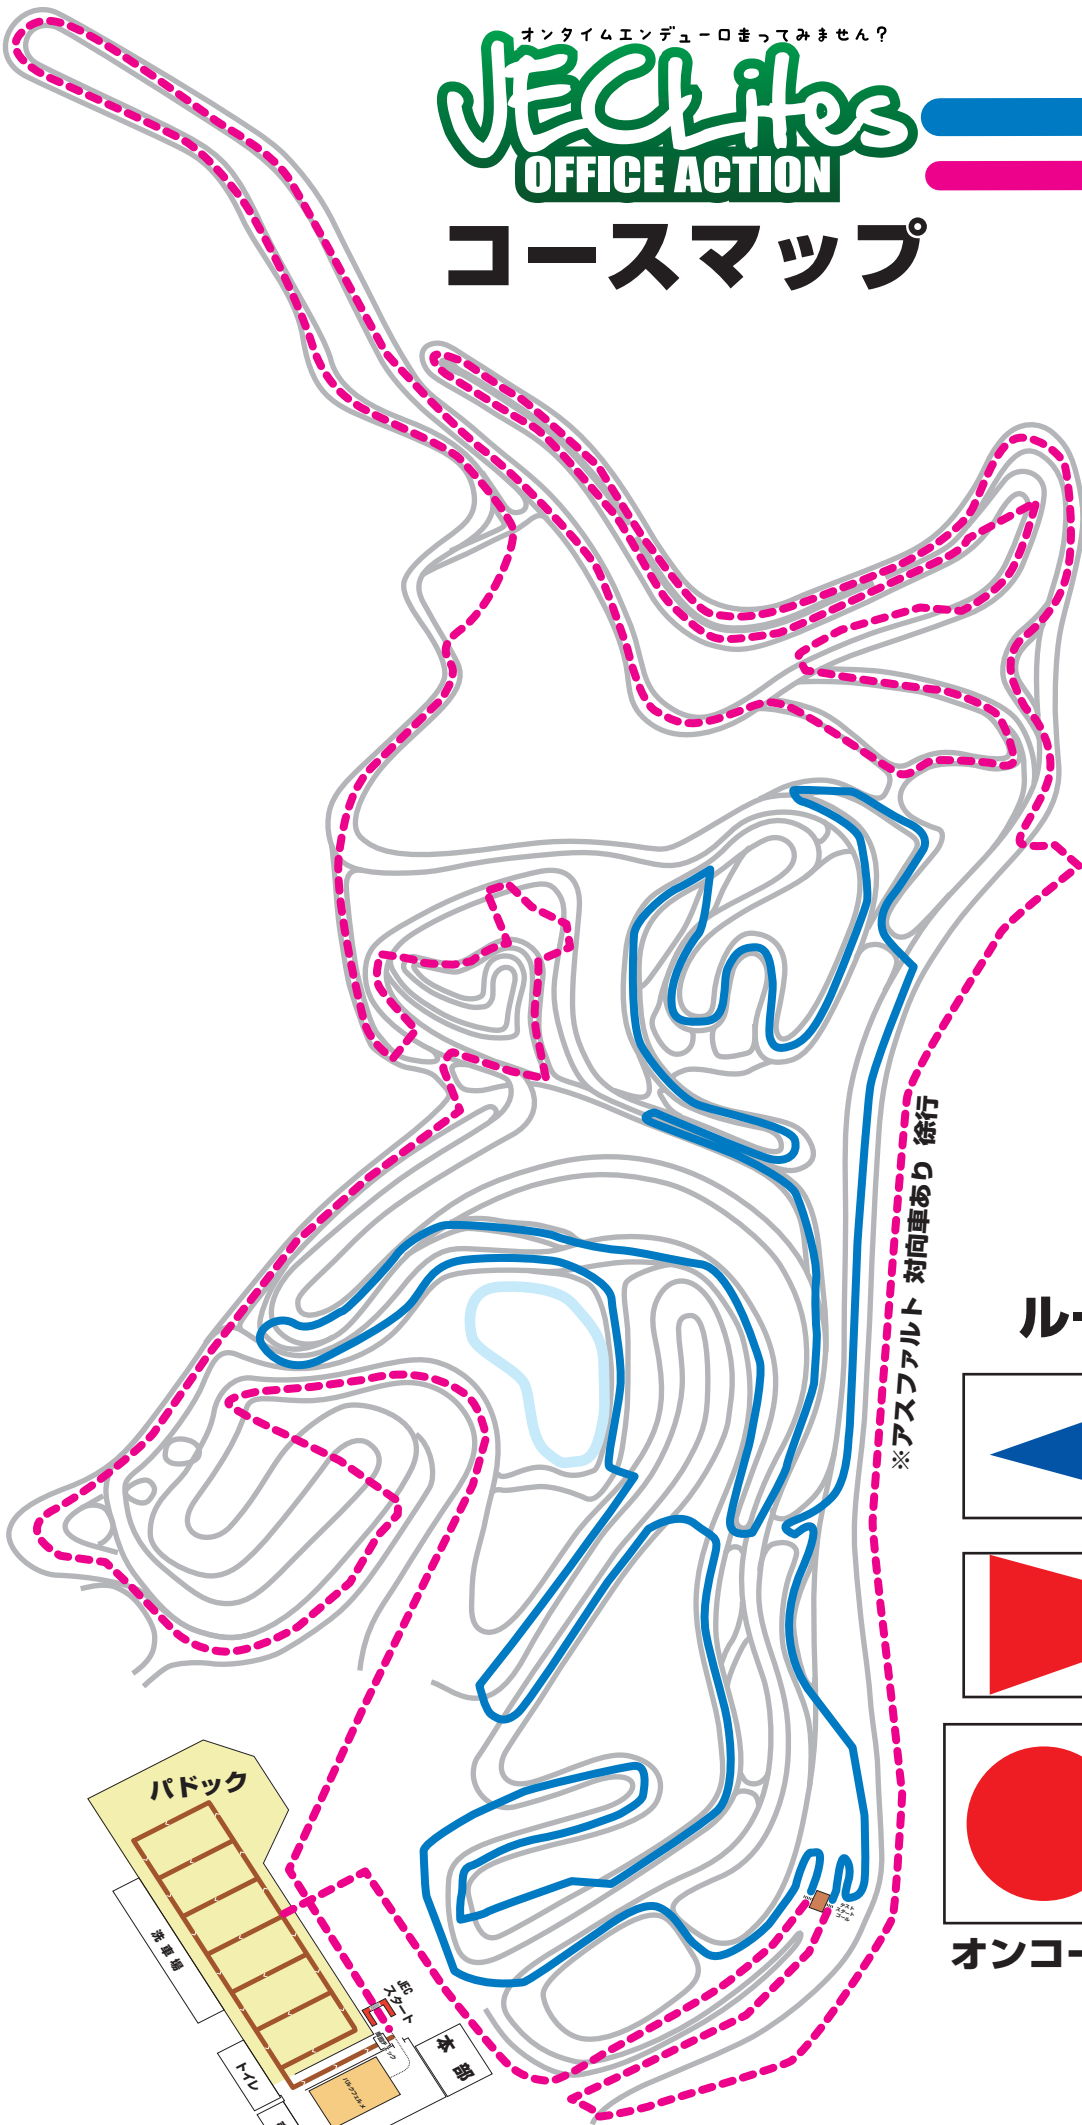

オンタイムエンデューロ走ってみませんか？

JECLites OFFICE ACTION

テスト

移動区間

コースマップ

ルートマーカー

左折

右折

オンコース

ミスコース

※アスファルト 対向車あり 徐行